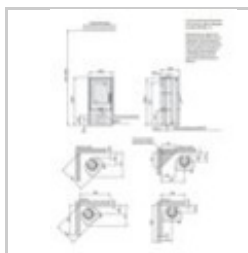

[Asennusohjeet.pdf](#)

[Lämmitys- ja käyttöohjeet.pdf](#)

TULITU^{tt}TE OY
ANNA PALAA!

Tekniset tiedot:

Teho	3-7 kW
Hyötysuhde	80%
Lämmitysala	jopa 120 m ²
Korkeus	1100 mm
Leveys	550 mm
Syvyys	430 mm
Paino	188 kg
Väri	musta
Suurin	35 cm