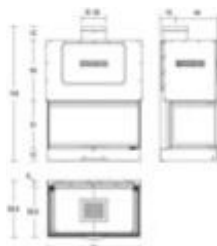

[DOP suoritusasiointi suomeksi](#)

TEKNISET TIEDOT

| | | | |
|---------------------------|--------------------------|----------------------------------|----------------------|
| Mitat (l x k x s): | 970 x 1420 x 595 | Säädettävä ensiöilma: | kyllä |
| Teho: | 13,4 kW | Säädettävä toisioilma: | esisäädetty |
| Puhallin: | ei | Jälkipoltt: | kyllä |
| Paino: | 265 kg | Hyötysuhde: | - % |
| Savupelti: | kyllä | Polttoaineen kulutus: | 4,8 kg/h |
| Luukun koko: | 510 x 970 | Savukaasut: keskiarvo | ~ 327°C |
| | | Savukaasut: Maximi | 391 °C |
| Lämmitysala: | 225 - 385 m ³ | Co päästöt: | 0,12 % |
| Hormiliitos: | 250 mm, päältä | Hiukkaspäästöt: | - mg/Nm ³ |
| | | Turvaetäisyydet palavaan: | katso ohje |