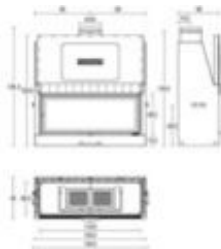

[Suoritustasoilmoitus.pdf](#)

TULITUOTE OY
ANNA PALAA!

TEKNISET TIEDOT

Mitat mm (l x k x s):	1355 x 1385 x 480	Säädettävä ensiöilma:	kyllä
Teho:	14,5 kW	Säädettävä toisioilma:	esisäädetty
Puhallin:	ei	Jälkipoltt:	kyllä
Paino:	263 kg	Hyötysuhde:	76 %
Savupelti:	kyllä	Polttoaineen kulutus:	4,4 kg/h
Luukun koko:	1185 x 485	Savukaasut:	~336 °C
Lämmitysala:	245 - 415 m ³	Co päästöt:	0,15 %
Hormiliitos:	250 mm, päältä	Hiukkaspäästöt:	- mg/Nm ³
		Turvaetäisyydet palavaan:	katso ohje

Seisontajalat 38 cm: 240,00
€

Takuu 5 vuotta

Varaosatakuu 10 vuotta

TULITUOTE OY

ANNA PALAA!

Myymälämme Seinäjoella

Olemme auki jokaisena arkipäivänä ja lauantaina, pois lukien kesälauantait. Myymälässämme esillä erilaista 30 takkamallia, halkaistu hybridivaraaja, aurinkokeräimet sekä lisätarvikkeita. Tavoitat meidät myös puhelimitse ja sähköpostilla. Tule tutustumaan!