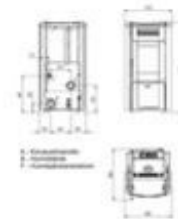

Helppokäyttöinen näyttöpaneeli ilmoittaa nykyisen takan mittaaman huonelämpötilan, ja lämpötilaa voidaan säätää helposti + ja - näppäimillä.

Tehoalueella 1-5 voit säätää takan tuottamaa lämpötehoa helposti + ja - näppäimillä. Yksinkertainen ja helppo valikkorakenne. Rullaavat tekstit valikoissa. Takassa vakiona huonetermostaatti anturi lyhyellä johdolla (pituus jatkettavissa).

[Suoritustasoilmoitus DOP.pdf](#)

TULITUOTE OY
ANNA PALAA!

TEKNISET TIEDOT

| | | | |
|-------------------------------------|---------------------------|----------------------------|--------------|
| Mitat (l x k x s): | 525x1054x591 mm | Huoneilmapuhallin: | kyllä |
| Teho: | 3,3-10,2 kW | Sisäinen termostaatti: | kyllä |
| | | Ylikuumenemistermostaatti: | kyllä |
| Väri: | punainen, musta tai beige | Viikko-ohjelmointi: | kyllä |
| | | ON-OFF toiminto: | kyllä |
| Paino: | 126 kg | Hyötysuhde: | 91,8 % |
| Korvausilmaputken koko: | 50 mm | Polttoaineen kulutus: | 0,7-2,3 kg/h |
| Pellettisäiliön koko: | 18 kg | Savukaasut: | ~133,3 °C |
| Lämmitysala: | 292 m ³ | Co päästöt: % | 0,01-0,04 |
| Hormiliitos: | 80 mm, Takaa | | |
| Virrankulutus: | 60-90 W | Turvaetäisyydet palavaan: | |
| Automaattisytytys: | kyllä | sivuilla: | 200 mm |
| Liitäntä ulkoiselle termostaatille: | ei | takana: | 200 mm |
| Kaukosäädin: | ei | edessä: | 800 mm |
| Huonejako kanavointi: | kyllä | | |