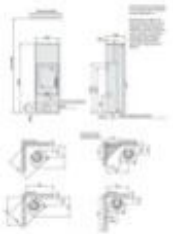

TULITUOTE OY

ANNA PALAA!

TAKAT - KAMIINAT - PUUHELLAT - TAKKASYDÄMET
PELETTITAKAT - VESIKIERTOTAKAT
VARAAJAT - AURINKOKERÄIMET

www.tulituote.com

Contura 35 korkea

Tyylikäs takka teräskuorilla, jossa suuri lasiluukku. Myös sivuilla pienemmät lasit, joissa tuplalasi. Sopii paikkaan jossa tulisijan halutaan olevan näyttävä ja kookas, viemättä silti paljoa tilaa. Tehokas polttotekniikka takaa aina puhtaan polton ja puhtaat lasiluukut. Ravisteltavat arinat. Laadukas valurautainen luukku. Takkaan on mahdollista ostaa lisävarusteena lämpömakasiini (kuva 4) jolla takkaan saadaan varaavaa ominaisuutta tai puhallin, joka tehostaa kiertoilmaa huoneistossa.

[Asennusohje.pdf](#)

[Käyttö ja lämmitysohje.pdf](#)

Contura 35 korkea
Contura 35 korkea

TULITUOTE OY
ANNA PALAA!

TEKNISET TIEDOT

Mitat (l x k x s):	550 x 1600 x 430	Säädettävä ensiöilma:	kyllä
Teho:	3 - 7 kW	Säädettävä toisioilma:	samassa
Lämmitysala:	jopa 120 m ³	Jälkipoltt:	kyllä
Paino:	130 kg	Hyötysuhde:	80 %
Tulipesän koko:		Polttoaineen kulutus:	kg/h
Luukun koko:		Savukaasut:	~300 °C
Hormiliitos:	150 mm, päättä/takaa	Co päästöt:	0,05 %
		Hiukkaspäästöt:	27 mg/m ³
		Turvaetäisyydet palavaan:	
		sivuilla:	415 mm
		takana:	100 mm
		edessä:	1000 mm