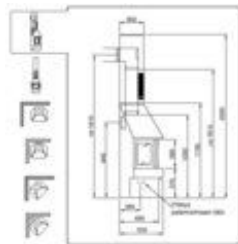

Contura 450

Lasiaukot tuovat tulen upeasti esille. Tehokas palotila ja vakiona toimitettava takkakuvun lämpömakasiini lämmittävät mukavasti myös sähkökatkosten aikana. Täydellinen valinta sinulle, joka arvostat klassista muotoilua yhdistettynä huipputekniikkaan. Sivulaseihin saatavilla tulpalasit. Piippumantteleista useita eri versioita asennustarpeen mukaan.

Värit: Valkoinen harmaalla luukulla (kuva), harmaa ja musta.

[Asennusohje.pdf](#)

[Lämmitys ja käyttöohje.pdf](#)

TULITU^{tt}TE OY
ANNA PALAA!