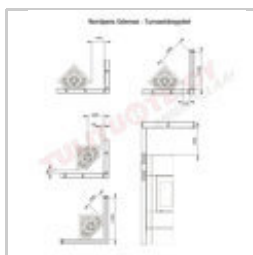

[Asennusohje.pdf](#)

TEKNISET TIEDOT

Mitat (l x k x s):	500x1780x500 mm	Säädettävä ensiöilma:	kyllä
Teho:	3-8 kW	Säädettävä toisioilma:	kyllä
Paino:	229 kg	Jälkipoltt:	kyllä
Tulipesän koko:		Hyötysuhde:	80 %
Luukun koko:		Polttoaineen kulutus:	kg/h
Lämmitysala:	45-120 neliötä	Savukaasut:	~277°C
Hormiliitos:	150 mm, päältä, takaa	Co päästöt:	0,12 %
Polttopuiden max.pituus	30 cm	Hiukkaspäästöt:	20 mg/Nm ³
		Turvaetäisyydet palavaan:	
		sivuilla:	450 mm
		takana:	00 mm
		edessä:	1000 mm