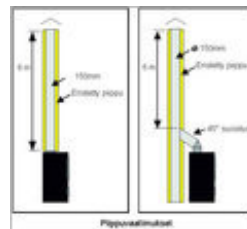

[Katso Youtubesta video takan toiminnasta](#)

TULITUOTE OY
ANNA PALAA!

TEKNISET TIEDOT

Mitat:	1250 x 600 x 550 mm	Säädettävä ensiöilma:	kyllä
Teho veteen:	10,5 kW	Säädettävä toisioilma:	kyllä
Teho huoneeseen:	4,5 kW	Jälkipoltto:	kyllä
Paino:	275 kg	Hyötysuhde:	>93 %
Polttopuun pituus:	35 cm	Polttoaineen kulutus:	kg/h
Luukun koko:		Savukaasut sytytyksessä:	~300 °C
Lämmitysala:	375 m ³	Savukaasut poltossa:	130-170 °C
Hormiliitos:	150 mm, päältä	Hiukkaspäästöt:	24 mg/Nm ³
Max paine:	2,5 bar	Turvaetäisyydet palavaan:	
Lämmönvaihtimen koko:	16 l	sivuilla:	200 mm
		takana:	200 mm
		edessä:	500 mm