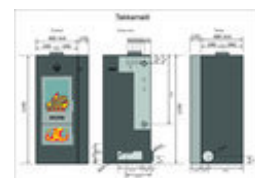

[Katso Youtubesta video takan toiminnasta](#)

TULITUOTE OY
ANNA PALAA!

TEKNISET TIEDOT

Mitat:	1250 x 600 x 550 mm	Säädettävä ensiöilma:	kyllä
Teho veteen:	10,5 kW	Säädettävä toisioilma:	kyllä
Teho huoneeseen:	4,5 kW	Jälkipoltto:	kyllä
Paino:	275 kg	Hyötysuhde:	>93 %
Polttopuun pituus:	35 cm	Polttoaineen kulutus:	kg/h
Luukun koko:		Savukaasut sytytyksessä:	~300 °C
Lämmitysala:	375 m ³	Savukaasut poltossa:	130-170 °C
Hormiliitos:	150 mm, päältä	Hiukkaspäästöt:	24 mg/Nm ³
Max paine:	2,5 bar	Turvaetäisyydet palavaan:	
Lämmönvaihtimen koko:	16 l	sivuilla:	200 mm
		takana:	200 mm
		edessä:	500 mm

Hinta: 6 290,00 €

Insert malli: 6 590,00 €

TULITUOTE OY

ANNA PALAA!

Myymälämme Seinäjoella

Olemme auki jokaisena arkipäivänä ja lauantaina, pois lukien kesälauantait. Myymälässämme esillä erilaista 30 takkamallia, halkaistu hybridivaraaja, aurinkokeräimet sekä lisätarvikkeita. Tavoitat meidät myös puhelimitse ja sähköpostilla. Tule tutustumaan!