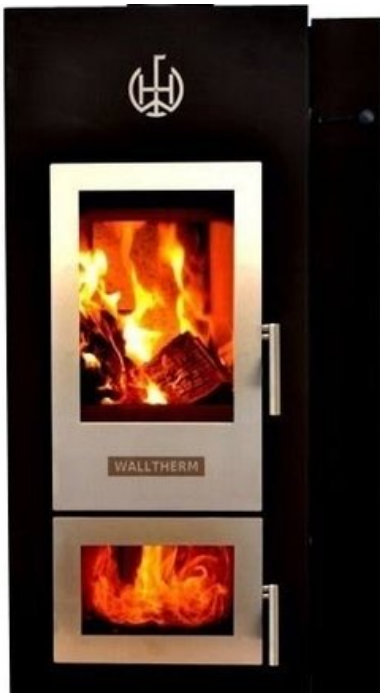

TULITUOTE OY

ANNA PALAA!

**TAKAT - KAMIINAT - PUUHELLAT - TAKKASYDÄMET
PELETTITAKAT - VESIKIERTOTAKAT
VARAAJAT - AURINKOKERÄIMET**

www.tulituote.com

Walltherm

Huippuekologinen vesikiertotakka, jonka hyötysuhde on uskomattomat $>93\%$! Alapalotekniikalla polttotapahtumasta saadaan maksimaalisen puhtas ja tehokas. savukaasujen lämpötila on sytytyksen jälkeen polttovaiheessa vain $130-170\text{ }^{\circ}\text{C}$. Tuplaluukuista kahdella erilaisella liekillä takka tarjoaa aivan omalaatuista tunnelmaa. Yläpalotila palaa rauhallista liekkiä, kun taas alapalotilassa liekki puhaltuu alaspäin kiivaasti. Värivaihtoehdot harmaa ja musta. Vakiona latauspumppu. Lämmityssuhde 70% veteen, 30% huoneeseen. Myös [Insert malli](#), jonka ympärille voidaan rakentaa takkamuuri.

[Katso Youtubesta video takan toiminnasta](#)

TULITUOTE OY
ANNA PALAA!

TEKNISET TIEDOT

Mitat:	1250 x 600 x 550 mm	Säädettävä ensiöilma:	kyllä
Teho veteen:	10,5 kW	Säädettävä toisioilma:	kyllä
Teho huoneeseen:	4,5 kW	Jälkipoltto:	kyllä
Paino:	275 kg	Hyötysuhde:	>93 %
Polttopuun pituus:	35 cm	Polttoaineen kulutus:	kg/h
Luukun koko:		Savukaasut sytytyksessä:	~300 °C
Lämmitysala:	375 m ³	Savukaasut poltossa:	130-170 °C
Hormiliitos:	150 mm, päältä	Hiukkaspäästöt:	24 mg/Nm ³
Max paine:	2,5 bar	Turvaetäisyydet palavaan:	
Lämmönvaihtimen koko:	16 l	sivuilla:	200 mm
		takana:	200 mm
		edessä:	500 mm