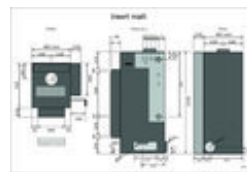

TULITUOTE OY

ANNA PALAA!

TAKAT - KAMIINAT - PUUHELLAT - TAKKASYDÄMET
PELETTITAKAT - VESIKIERTOTAKAT
VARAAJAT - AURINKOKERÄIMET

www.tulituote.com

Walltherm Insert

Huippuekologinen vesikiertotakka, jonka hyötysuhde on uskomattomat >93 %!
Insert malli, joka voidaan koteloida tai upottaa seinän sisälle. Alapalotekniikalla polttotapahtumasta saadaan maksimaalisen puhtas ja tehokas. savukaasujen lämpötila on sytytyksen jälkeen polttovaiheessa vain 130-170 °C. Tuplaluukuista kahdella erilaisella liekillä takka tarjoaa aivan omalaatuaista tunnelmaa. Yläpalotila palaa rauhallista liekkiä, kun taas alapalotilassa liekki puhaltuu alaspäin kiivaasti. Ruostumattomat luukut. Mukana toimitetaan ruostumaton kehys luukulle. Vakiona latauspumppu. Lämmityssuhde 70 % veteen, 30 % huoneeseen. Voidaan eristää kun putkityöt on tehty.

[Katso Youtubesta video takan toiminnasta](#)

YouTube

TULITU^{tt}TE OY
ANNA PALAA!

TEKNISET TIEDOT

Mitat:	1250 x 600 x 550 mm	Säädettävä ensiöilma:	kyllä
Teho veteen:	10,5 kW	Säädettävä toisioilma:	kyllä
Teho huoneeseen:	4,5 kW	Jälkipoltto:	kyllä
Paino:	275 kg	Hyötysuhde:	>93 %
Polttopuun pituus:	35 cm	Polttoaineen kulutus:	kg/h
Luukun koko:		Savukaasut sytytyksessä:	~300 °C
Lämmitysala:	375 m ³	Savukaasut poltossa:	130-170 °C
Hormiliitos:	150 mm, päältä	Hiukkaspäästöt:	24 mg/Nm ³
Max paine:	2,5 bar	Turvaetäisyydet palavaan:	
Lämmönvaihtimen koko:	16 l	sivuilla:	200 mm
		takana:	200 mm
		edessä:	500 mm