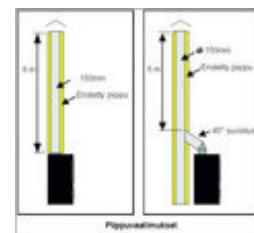

TULITUOTE OY

ANNA PALAA!

TAKAT - KAMIINAT - PUUHELLAT - TAKKASYDÄMET
PELETTITAKAT - VESIKIERTOTAKAT
VARAAJAT - AURINKOKERÄIMET

www.tulituote.com

Walltherm Insert

Huippuekologinen vesikiertotakka, jonka hyötysuhde on uskomattomat >93 %!
Insert malli, joka voidaan koteloida tai upottaa seinän sisälle. Alapalotekniikalla polttotapahtumasta saadaan maksimaalisen puhtas ja tehokas. savukaasujen lämpötila on sytytyksen jälkeen polttovaiheessa vain 130-170 °C. Tuplaluukuista kahdella erilaisella liekillä takka tarjoaa aivan omalaatuaista tunnelmaa. Yläpalotila palaa rauhallista liekkiä, kun taas alapalotilassa liekki puhaltuu alaspäin kiivaasti. Ruostumattomat luukut. Mukana toimitetaan ruostumaton kehys luukulle. Vakiona latauspumppu. Lämmityssuhde 70 % veteen, 30 % huoneeseen. Voidaan eristää kun putkityöt on tehty.

[Katso Youtubesta video takan toiminnasta](#)

YouTube

TULITU^{tt}TE OY
ANNA PALAA!

TEKNISET TIEDOT

Mitat:	1250 x 600 x 550 mm	Säädettävä ensiöilma:	kyllä
Teho veteen:	10,5 kW	Säädettävä toisioilma:	kyllä
Teho huoneeseen:	4,5 kW	Jälkipoltto:	kyllä
Paino:	275 kg	Hyötysuhde:	>93 %
Polttopuun pituus:	35 cm	Polttoaineen kulutus:	kg/h
Luukun koko:		Savukaasut sytytyksessä:	~300 °C
Lämmitysala:	375 m ³	Savukaasut poltossa:	130-170 °C
Hormiliitos:	150 mm, päältä	Hiukkaspäästöt:	24 mg/Nm ³
Max paine:	2,5 bar	Turvaetäisyydet palavaan:	
Lämmönvaihtimen koko:	16 l	sivuilla:	200 mm
		takana:	200 mm
		edessä:	500 mm