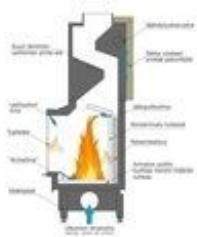

Tulipesän kaksoisseinämärakenne mahdollistaa mahdollisimman pienen tehon huoneeseen ja tehokkaan lämmönsiirtymisen veteen. Tulipesä on valmistettu keraamivaluelementeistä, joiden takana paloeristelevyt parantamassa polttotekniikkaa ja hyötysuhdetta. Sopii erityisesti käytettäväksi passiivi ja matalaenergiataloissa, sekä omakotitaloissa, jossa lämpöä ei juuri haluta huoneeseen. Takan lämmönvaihdin voidaan lisäeristää putkitöiden jälkeen. Luukussa tuplalasi, joka estää säteilylämpöä. Yksinkertainen puoliautomaattinen ilmansäätö on helppo käyttää. Vakiona säätöjalat. Ulkoinen korvausilmanotto voidaan asentaa vasemmalta, takaa tai

oikealta. Luukun käsisyys valittavissa tilauksen yhteydessä.

[- Tulituotteen polttotestissä Nemo 4 top Eco -](#) Vesitakkaopas.pdf

TULITUOTE OY
ANNA PALAA!

TEKNISET TIEDOT

Mitat (l x k x s):	807 x 1424 x 572	Säädettävä ensiöilma:	kyllä
Teho:	24 kW	Säädettävä toisioilma:	kyllä
Teho veteen (yhdellä lasilla):	20 kW	Jälkipoltt:	kyllä
Paino:	245 kg	Hyötysuhde:	87 %
Tulipesän koko:	-	Polttoaineen kulutus:	6 - 7,5 kg/h
Luukun koko:	711 x 465	Savukaasut:	312 °C
Lämmitysala:	350 - 600 m ³	Co päästöt (13%-O2):	0,45
Hormiliitos:	210 mm, päältä	Hiukkaspäästöt:	85 mg/Nm ³
Max paine:	2 bar	Tuplalasi:	kyllä
Lämmönvaihtimen koko:	65 l		