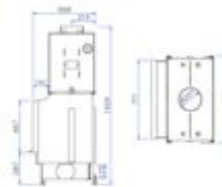

Tulipesän kaksoisseinämärakenne mahdollistaa mahdollisimman pienen tehon huoneeseen ja tehokkaan lämmönsiirtymisen veteen. Tulipesä on valmistettu keraamivaluelementeistä, joiden takana paloeristelevyt parantamassa polttotekniikkaa ja hyötysuhdetta. Sopii erityisesti käytettäväksi passiivi ja matalaenergiataloissa, sekä omakotitaloissa, jossa lämpöä ei juuri haluta huoneeseen. Takan lämmönvaihdin voidaan lisäeristää putkitöiden jälkeen. Luukussa tuplalasi, joka estää säteilylämpöä. Yksinkertainen puoliautomaattinen ilmansäätö on helppo käyttää. Vakiona säätöjalat. Ulkoinen korvausilmanotto voidaan asentaa vasemmalta, takaa tai

oikealta. Luukun käsisyys valittavissa tilauksen yhteydessä.

[- Tulituotteen polttotestissä Nemo 4 top Eco -](#) Vesitakkaopas.pdf

TULITUOTE OY
ANNA PALAA!

TEKNISET TIEDOT

Mitat (l x k x s):	807 x 1424 x 572	Säädettävä ensiöilma:	kyllä
Teho:	24 kW	Säädettävä toisioilma:	kyllä
Teho veteen (yhdellä lasilla):	20 kW	Jälkipoltt:	kyllä
Paino:	245 kg	Hyötysuhde:	87 %
Tulipesän koko:	-	Polttoaineen kulutus:	6 - 7,5 kg/h
Luukun koko:	711 x 465	Savukaasut:	312 °C
Lämmitysala:	350 - 600 m ³	Co päästöt (13%-O2):	0,45
Hormiliitos:	210 mm, päältä	Hiukkaspäästöt:	85 mg/Nm ³
Max paine:	2 bar	Tuplalasi:	kyllä
Lämmönvaihtimen koko:	65 l		