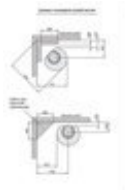

TULITUOTE OY

ANNA PALAA!

**TAKAT - KAMIINAT - PUUHELLAT - TAKKASYDÄMET
PELETTITAKAT - VESIKIERTOTAKAT
VARAAJAT - AURINKOKERÄIMET**

www.tulituote.com

Contura 556T Style

500-sarjan malli vuolukivikuorilla ja isoilla sivulaseilla! Puutilaan saatavilla lisävarusteena luukku.

[Asennusohje.pdf](#)

[Käyttö- ja lämmitysohje.pdf](#)

TULITUOTE OY
ANNA PALAA!

TEKNISET TIEDOT

Mitat (l x k x s):	542 x 1083 x 440	Säädettävä ensiöilma:	kyllä
Teho:	3 - 7 kW	Säädettävä toisioilma:	kyllä
		Jälkipoltto:	kyllä
Paino:	175 kg	Hyötysuhde:	80 %
Max polttopuun pituus:	33 cm	Polttoaineen kulutus:	kg/h
Luukun koko:		Savukaasut:	~299 °C
Lämmitysala:	120 m ²	Co päästöt:	0,09 %
Hormiliitos:	150 mm, päältä/takaa	Hiukkaspäästöt:	12 mg/Nm ³
		Turvaetäisyydet palavaan:	Katso kuva