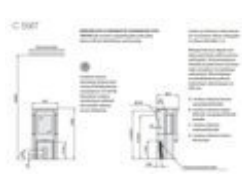

[Asennusohje.pdf](#)

[Käyttö- ja lämmitysohje.pdf](#)

TULITUOTE OY
ANNA PALAA!

TEKNISET TIEDOT

Mitat (l x k x s):	542 x 1083 x 440	Säädettävä ensiöilma:	kyllä
Teho:	3 - 7 kW	Säädettävä toisioilma:	kyllä
		Jälkipoltto:	kyllä
Paino:	175 kg	Hyötysuhde:	80 %
Max polttopuun pituus:	33 cm	Polttoaineen kulutus:	kg/h
Luukun koko:		Savukaasut:	~299 °C
Lämmitysala:	120 m ²	Co päästöt:	0,09 %
Hormiliitos:	150 mm, päältä/takaa	Hiukkaspäästöt:	12 mg/Nm ³
		Turvaetäisyydet palavaan:	Katso kuva