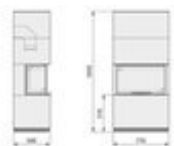

[- Esite pdf](#)

TULITU^{tt}TE OY
ANNA PALAA!

TEKNISET TIEDOT

Mitat (l x k x s):	770 x 1650 x 500	Säädettävä ensiöilma:	kyllä
Teho:	6-10 kW	Säädettävä toisioilma:	kyllä
Hissiluukku:	kyllä	Jälkipoltt:	kyllä
Paino + lämpömakasiini:	345 kg (+100 kg)	Hyötysuhde:	78 %
Maksimi puun pituus:	50 cm	Polttoaineen kulutus:	kg/h
Luukun koko:		Savukaasut:	~ °C
Lämmitysala:	190 m ³	Co päästöt:	
Hormiliitos:	150 mm, päältä/takaa	Hiukkaspäästöt:	mg/Nm ³
		Turvaetäisyydet palavaan:	
		sivuilla:	mm
		takana:	mm
		edessä:	