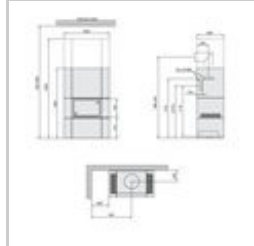

Contura 11

Kookas ja näyttävä tulipesä, suurella lasiluukulla! Betonikuoret on helppo kasata vaikka itse, koska takan kokoaminen ei edellytä kokemusta muuraustyöstä. Lasiluukku on nouseva hissiluukku. Saatavilla myös puutilat tai korotusosia.

[Asennusohjeet.pdf](#)

[Käyttöohjeet.pdf](#)

TULITU^{tt}TE OY
ANNA PALAA!