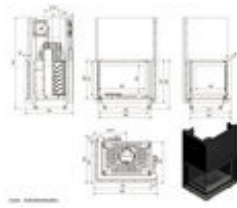

TULITUOTE OY

ANNA PALAA!

TAKAT - KAMIINAT - PUUHELLAT - TAKKASYDÄMET
PELETTITAKAT - VESIKIERTOTAKAT
VARAAJAT - AURINKOKERÄIMET

www.tulituote.com

Zuzia - Kulmahissiluukku

Tuote sopii hyvin perinteistä valurautatulipesää, edullista hankintahintaa mutta modernia näköä ja käytännöllisyyttä arvostavalle. Luukku nousee hissinä takan sisälle. Tulipesässä valurautaiset rakoarinat, joiden alla ulosvedettävä tuhka-astia. Takka voidaan varustaa ulkoiselle korvausilmanotolle. Mikäli tulipesää ei haluta lattiaan, suosittelemme hankkimaan takan mukaan seisontajalat, joka on kustannustehokas ja kätevä tapa nostaa tulipesän korkeus noin 50 cm korkeudelle.

[Katso kiertoilmatakan rakennusopas.pdf](#)

TULITU^{tt}TE OY
ANNA PALAA!

TEKNISET TIEDOT

Mitat (l x k x s):	665 x 810 x 485	Säädettävä ensiöilma:	kyllä
Teho (max nominaali):	16 kW	Säädettävä toisioilma:	esisäädetty
Tehoalue:	7,5 - 21 kW	Jälkipoltt:	kyllä
Paino:	240 kg	Hyötysuhde:	76 %
Polttopuun pituus:	50 cm	Polttoaineen kulutus:	2-5 kg/h
Luukun koko:	544 x 399	Savukaasut:	~355 °C
Lämmitysala:	260 m ³	Co päästöt:	0,5 %
Hormiliitos:	200 mm, päältä	Hiukkaspäästöt:	89 mg/Nm ³
		Vaatii palamattoman koteloinnin	