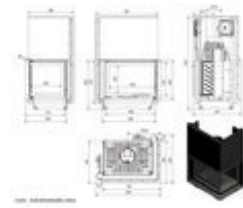

TULITUOTE OY

ANNA PALAA!

TAKAT - KAMIINAT - PUUHELLAT - TAKKASYDÄMET
PELETTITAKAT - VESIKIERTOTAKAT
VARAAJAT - AURINKOKERÄIMET

www.tulituote.com

Zuzia - Kulmahissiluukku

Tuote sopii hyvin perinteistä valurautatulipesää, edullista hankintahintaa mutta modernia näköä ja käytännöllisyyttä arvostavalle. Luukku nousee hissinä takan sisälle. Tulipesässä valurautaiset rakoarinat, joiden alla ulosvedettävä tuhka-astia. Takka voidaan varustaa ulkoiselle korvausilmanotolle. Mikäli tulipesää ei haluta lattiaan, suosittelemme hankkimaan takan mukaan seisontajalat, joka on kustannustehokas ja kätevä tapa nostaa tulipesän korkeus noin 50 cm korkeudelle.

[Katso kiertoilmatakan rakennusopas.pdf](#)

TULITU^{tt}TE OY
ANNA PALAA!

TEKNISET TIEDOT

Mitat (l x k x s):	665 x 810 x 485	Säädettävä ensiöilma:	kyllä
Teho (max nominaali):	16 kW	Säädettävä toisioilma:	esisäädetty
Tehoalue:	7,5 - 21 kW	Jälkipoltt:	kyllä
Paino:	240 kg	Hyötysuhde:	76 %
Polttopuun pituus:	50 cm	Polttoaineen kulutus:	2-5 kg/h
Luukun koko:	544 x 399	Savukaasut:	~355 °C
Lämmitysala:	260 m ³	Co päästöt:	0,5 %
Hormiliitos:	200 mm, päältä	Hiukkaspäästöt:	89 mg/Nm ³
		Vaatii palamattoman koteloinnin	