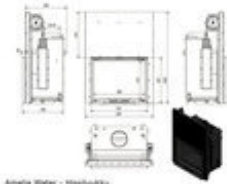

TULITU^{tt}TE OY
ANNA PALAA!