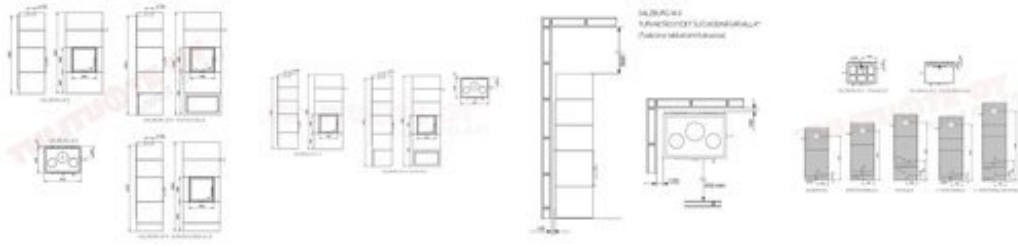

TULITUOTE OY
ANNA PALAA!