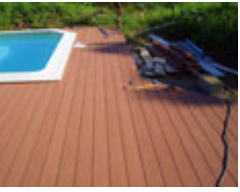

TULITUOTE OY
ANNA PALAA!