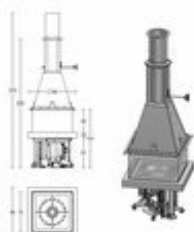

TULITU^{tt}TE OY
ANNA PALAA!