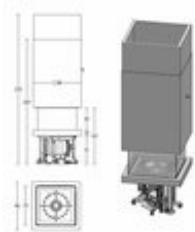

TULITU^{tt}TE OY
ANNA PALAA!