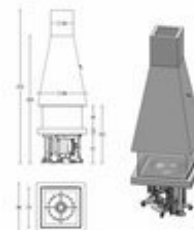

TULITU^{tt}TE OY
ANNA PALAA!