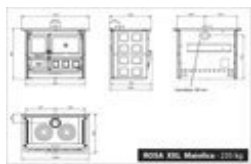

TULITU^{tt}TE OY
ANNA PALAA!