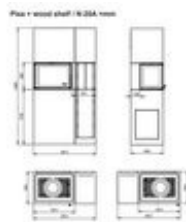

TULITUOTE OY

ANNA PALAA!

TAKAT - KAMIINAT - PUUHELLAT - TAKKASYDÄMET
PELETTITAKAT - VESIKIERTOTAKAT
VARAAJAT - AURINKOKERÄIMET

www.tulituote.com

Nordpeis Pisa

Pisa-takan voit asentaa kulmaan tai suoralle seinälle. Lisävarusteeksi voit valita halkotilan myös sivulle. Kulmaluukusta tuli näkyy hienosti kahdelle sivulle ja tulipesän voit valita joko vasemman- tai oikeanpuoleisena. Valitse luukuksi Exclusive musta tai Exclusive valkoinen.

- Suojaseinän ansiosta 0 mm suojaetäisyys taakse.

- Takka voidaan liittää savuhormiin myös sivusta halkotilan läpi.

- Tulipesä voidaan valita vasemman tai oikeanpuoleisena.

- Valitse joko musta tai valkoinen Exclusive-luukku.

- Takassa on halkotila tulipesän alla. Lisävarusteena voit valita korkean halkotilan myös sivulle.

TULITUOTE OY
ANNA PALAA!

TEKNISET TIEDOT

Mitat (l x k x s):	593x1683x466 mm	Säädettävä ensiöilma:	kyllä
Teho:	3-9 kW	Säädettävä toisioilma:	kyllä
		Jälkipoltt:	kyllä
Paino / Lämpömakasiinilla:	266 kg	Hyötysuhde:	81,9%
Tulipesän koko:		Polttoaineen kulutus:	kg/h
Luukun koko:		Savukaasut:	~ 196,4°C
Lämmitysala:	60-135 m ²	Co päästöt:	0,09%
Hormiliitos:	150 mm, päältä/takaa tai sivulta	Hiukkaspäästöt:	mg/Nm ³
		Turvaetäisyydet palavaan:	
		sivulaseista:	700 mm
		takana:	0 mm
		edessä:	