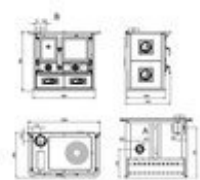

TULITU^{tt}TE OY
ANNA PALAA!