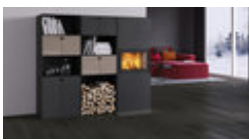

BOX Kulmalasi - MUSTA

Päästä luovuus irti!

Ylpeänä esittelemme Nordpeis BOX malliston, jossa takka sulautuu osaksi sisutusta. Box on luova, käytännöllinen ja esteettinen tuotekokonaisuus, jossa SINULLA on mahdollisuus vaikuttaa millaisen sisustuskokonaisuuden haluat. Valitse ensin takan kätsisyys ja väri ([kulmalasi valkoinen](#), [3-lasi valkoinen](#) tai [3-lasi musta](#)) ja kokoa yhteen moduuleit jotka sopivat sinun huoneeseesi. Moduulit kiinnittyvät magneeteilla toisiinsa. Lisävarusteena myös takkaosaan takaseinä, jolloin takka voi sijaita keskellä huonetta.

[Asennusohje takalle.pdf](#)

[Asennusohje moduuleille.pdf](#)