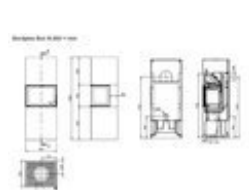

TULITUOTE OY

ANNA PALAA!

TAKAT - KAMIINAT - PUUHELLAT - TAKKASYDÄMET
PELETTITAKAT - VESIKIERTOTAKAT
VARAAJAT - AURINKOKERÄIMET

www.tulituote.com

BOX 3-lasi - MUSTA

Päästä luovuus irti!

Ylpeänä esittelemme Nordpeis BOX malliston, jossa takka sulautuu osaksi sisutusta. Box on luova, käytännöllinen ja esteettinen tuotekokonaisuus, jossa SINULLA on mahdollisuus vaikuttaa millaisen sisustuskokonaisuuden haluat. Valitse ensin takan käteisyys ja väri ([kulmalasi valkoinen](#), [3-lasi valkoinen](#) tai [kulmalasi musta](#)) ja kokoa yhteen moduulit jotka sopivat sinun huoneeseesi. Moduulit kiinnittyvät magneeteilla toisiinsa. Lisävarusteena myös takkaosaan takaseinä, jolloin takka voi sijaita keskellä huonetta.

[Asennusohje takalle.pdf](#)

[Asennusohje moduuleille.pdf](#)

TULITUOTE OY
ANNA PALAA!

TEKNISET TIEDOT

Mitat (l x k x s):	560 x 1445 x 463 mm	Säädettävä ensiöilma:	kyllä
Teho:	4,5 - 9 kW	Säädettävä toisioilma:	kyllä
		Jälkipoltto:	kyllä
Paino / lämpömakasiinilla:	210 kg / 262 kg	Hyötysuhde:	81,9 %
Tulipesän koko:	395 x 378 x 220	Polttoaineen kulutus:	1 - 2,2 kg/h
Luukun koko:	500 x 340 (x 310)	Savukaasut:	~196 °C
Lämmitysala:	60-135 m ²	Co päästöt:	0,09 %
Hormiliitos:	150 mm, ylä/taka/sivu	Hiukkaspäästöt:	mg/Nm ³
Moduulipainot pieni/iso:	28,5 kg / 42 kg	Turvaetäisyydet palavaan:	Katso kuvat

BOX musta takkaosa: 3 320,00 €

Moduuli PIENI musta: 270,00 €

Moduuli PIENI mustilla ovilla: 410,00 €

Moduuli PIENI tammiovilla: 410,00 €

Moduuli ISO musta: 450,00 €

Moduuli ISO mustilla ovilla: 605,00 €

Moduuli ISO tammiovilla: 605,00 €