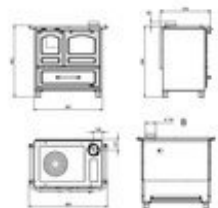

Family 4,5

Edullisempi vaihtoehto Sovrana mallille. Yksinkertaistettu malli, ilman keittotason suojakantta sekä pieneppää vetolaatikkoa. Hellassa kuitenkin tuplalasi tulipesässä, valurautaiset arinat ja tulipesä sekä iso vetolaatikko hellan alla.

La Nordica takuu: 2 + 3 vuotta

kun rekisteröit tuotteesi toimituksen jälkeen:

[Rekisteröi La Nordica tuotteesi](#) netissä ja saat tuotteelle:

- Takuun 5 vuotta
- Varaosat. Varaosatakaus 10 vuotta tuotteille.
- Tuoteneuvonta ja palvelu

Katso lisää www.lanordica.fi