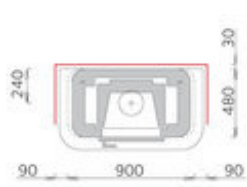

TULITU^{tt}TE OY
ANNA PALAA!