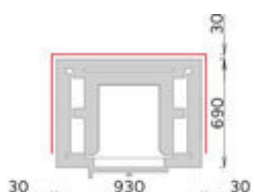

TULITU^{tt}TE OY
ANNA PALAA!

TEKNISET TIEDOT

Mitat (l x k x s):	930x1650x690	Säädettävä ensiöilma:	
Energiamäärä ja luokka	60,5 kWh luokka A+	Säädettävä toisioilma:	
Paino:	1950 kg	Hyötysuhde:	86 %
Tulipesän koko:	370 x 305 mm	Polttoaineen kulutus:	8,5kg/h
Leivinuunin Luukun koko:	390 x 465 mm	Savukaasut:	~217 °C
Lämmitysala:	40-100 m ²	Co päästöt:	0,08 %
Hormiliitos:	175-210 mm, takaa, sivulta ja päältä	Hiukkaspäästöt:	mg/Nm ³
Lämmönluvutus	100 % - 5,7 h 50 % - 20,4 h 25 % - 31,4h	Turvaetäisyydet palavaan:	
		sivuilla:	100 mm
		takana:	200 mm