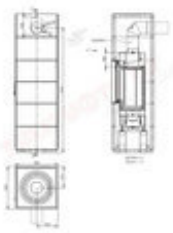

TULITU^{tt}TE OY
ANNA PALAA!