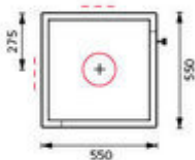

TULITU^{tt}TE OY
ANNA PALAA!